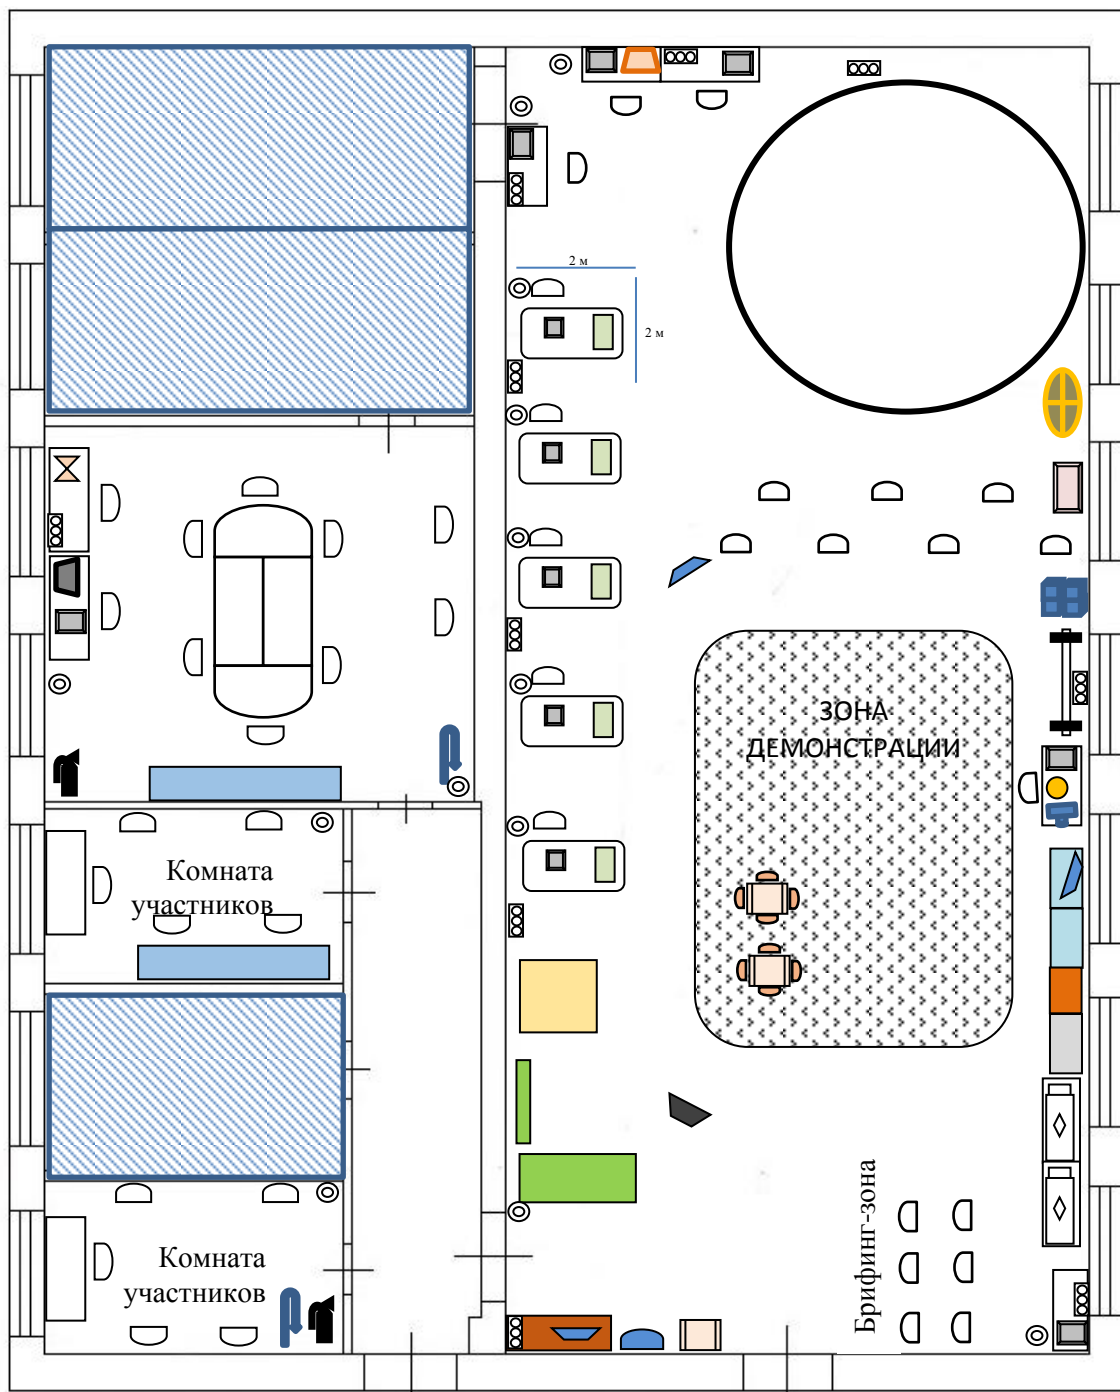

**ПЛАН ЗАСТРОЙКИ**  
Компетенция Дошкольное воспитание

**Условные обозначения:**

	- рабочее место участника		- розетка		- ноутбук/ПК
	- гимнастические скамейки=кроватьи		- мобильный планетарий		- электронный флипчарт
	- стеллаж		- МФУ цветное, ч/б		- интерактивная доска
	- стеллаж (спорт.)		- интерактивные кубы		- документ-камера
	- система хранения		- видеочамера		- цифровой фотоаппарат
	- ковер		- интерактивная песочница		- таймер (ноутбук)
	- стол /стул		- кулер для воды		- огнетушитель
	- столы и стулья детские		- конструкторы мягкие (модули)		- мусорное ведро
	- шкаф для одежды				
	- бачок для воды с раковиной				
	- стол для ПДД				
	- магнитно-маркерная доска по ПДД				
	- вешалка				