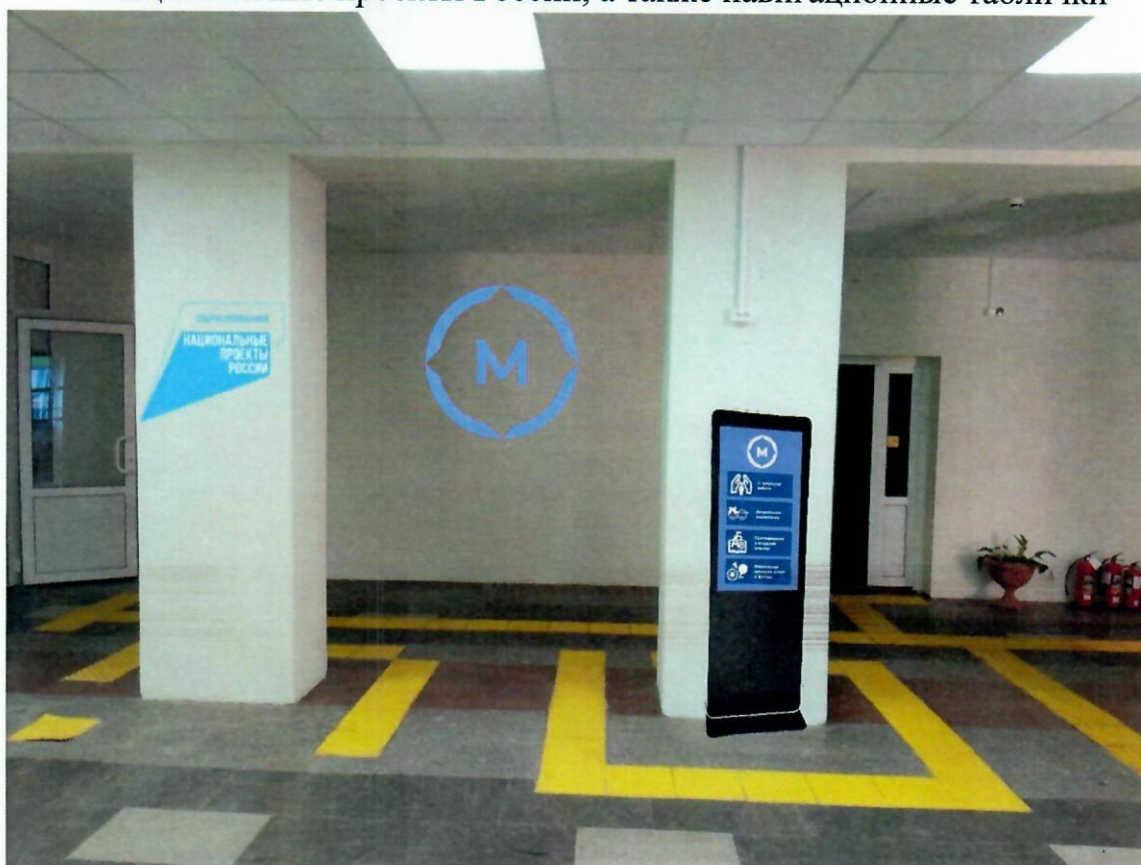

Мастерские по адресу: г. Петрозаводск, ул. Красная д.30а

Внешняя входная группа (вход с улицы): логотип мастерских + перечисление компетенций через запятую

Внутренняя входная группа (фойе): логотип мастерских, а также навигационные таблички на информационном электронном блоке + логотип Национальные проекты России, а также навигационные таблички